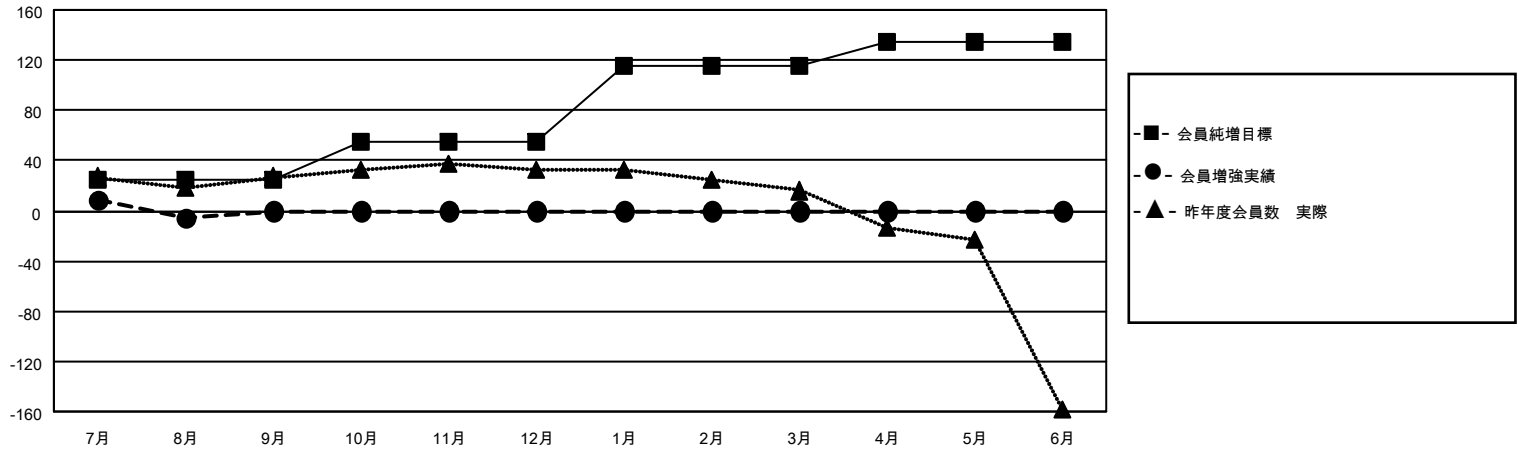

MONTHLY MEMBERSHIP PROGRESS REPORT

地域 JAPAN

District 337 C

Results as of: 8/31/2021

クラブ			
結果：2021-2022			
四半期	新クラブ目標	新クラブ	解散クラブ
7月/8月/9月	0	0	0
10月/11月/12月	0	0	0
1月/2月/3月	1	0	0
4月/5月/6月	0	0	0

名			
結果：2021-2022			
四半期	会員純増目標	会員増強実績	退会者(転籍を含む)実際
7月/8月/9月	25	29	35
10月/11月/12月	30	0	0
1月/2月/3月	60	0	0
4月/5月/6月	20	0	0

新クラブ目標及び実績累計

会員目標及び実績累計

解散クラブ: 0	19 CLUBS OF 73 一名以上の新会 員を登録	男女別	
退会者		男性	2,240 (69.46%)
物故会員 2	会員累計データを見るには、ここをクリック	女性	985 (30.54%)
クラブ解散 0		NON BINARY	0 (0.00%)
その他 33		PREFER NOT TO ANSWER	0 (0.00%)
合計 35		世帯主/家族会員合計	1,644
		国際会費半額の家族会員	969